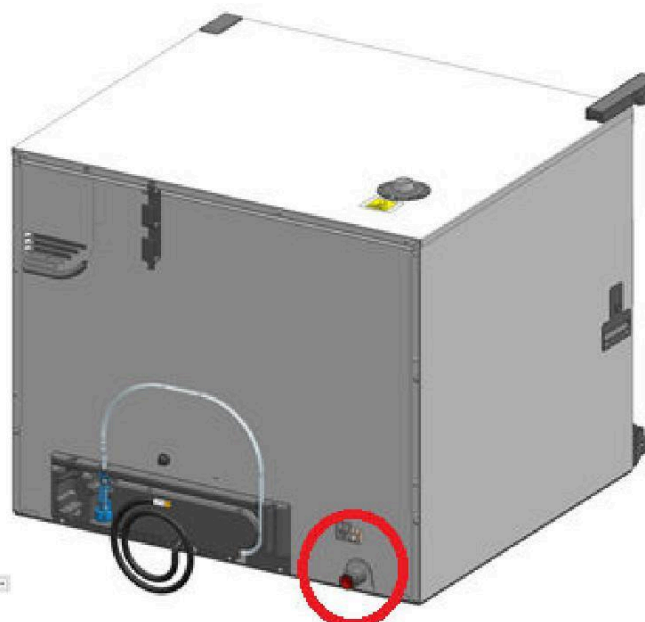

Изменения в печах UNOX

Предыдущее исполнение