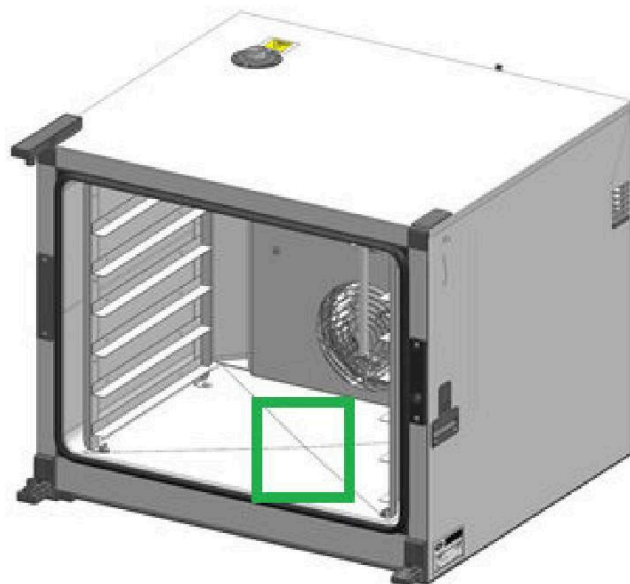

Новое исполнение

Комплекты для установки

XUC013, BakerLux SHOP.Pro SINGLE INSTALLATION KIT
XHC027, CLEANING KIT для BakerLux SHOP.Pro со сливом

Запасные части

без изменений

Кол-во уровней

04EU, 06EU, 10EU BAKERLUX SHOP.Pro