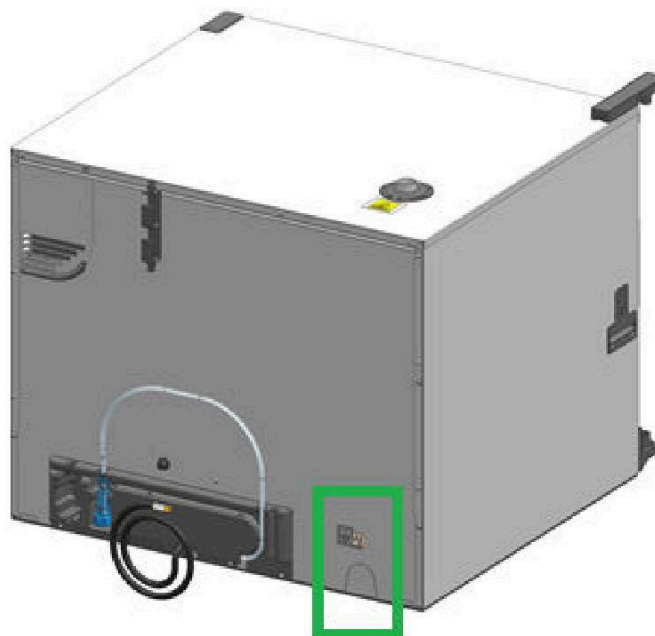

Новое исполнение

Комплекты для установки

XUC013, BakerLux SHOP.Pro SINGLE INSTALLATION KIT
XHC027, CLEANING KIT для BakerLux SHOP.Pro со сливом

Запасные части

без изменений

Кол-во уровней

04EU, 06EU, 10EU BAKERLUX SHOP.Pro