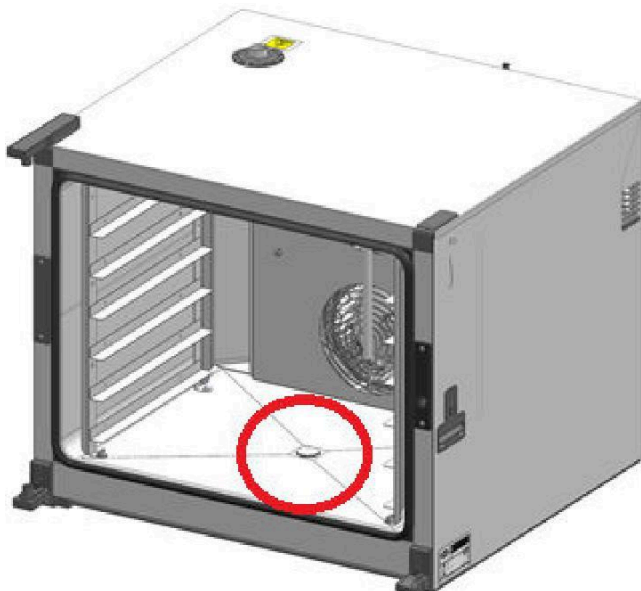

Изменения в печах UNOX

Предыдущее исполнение